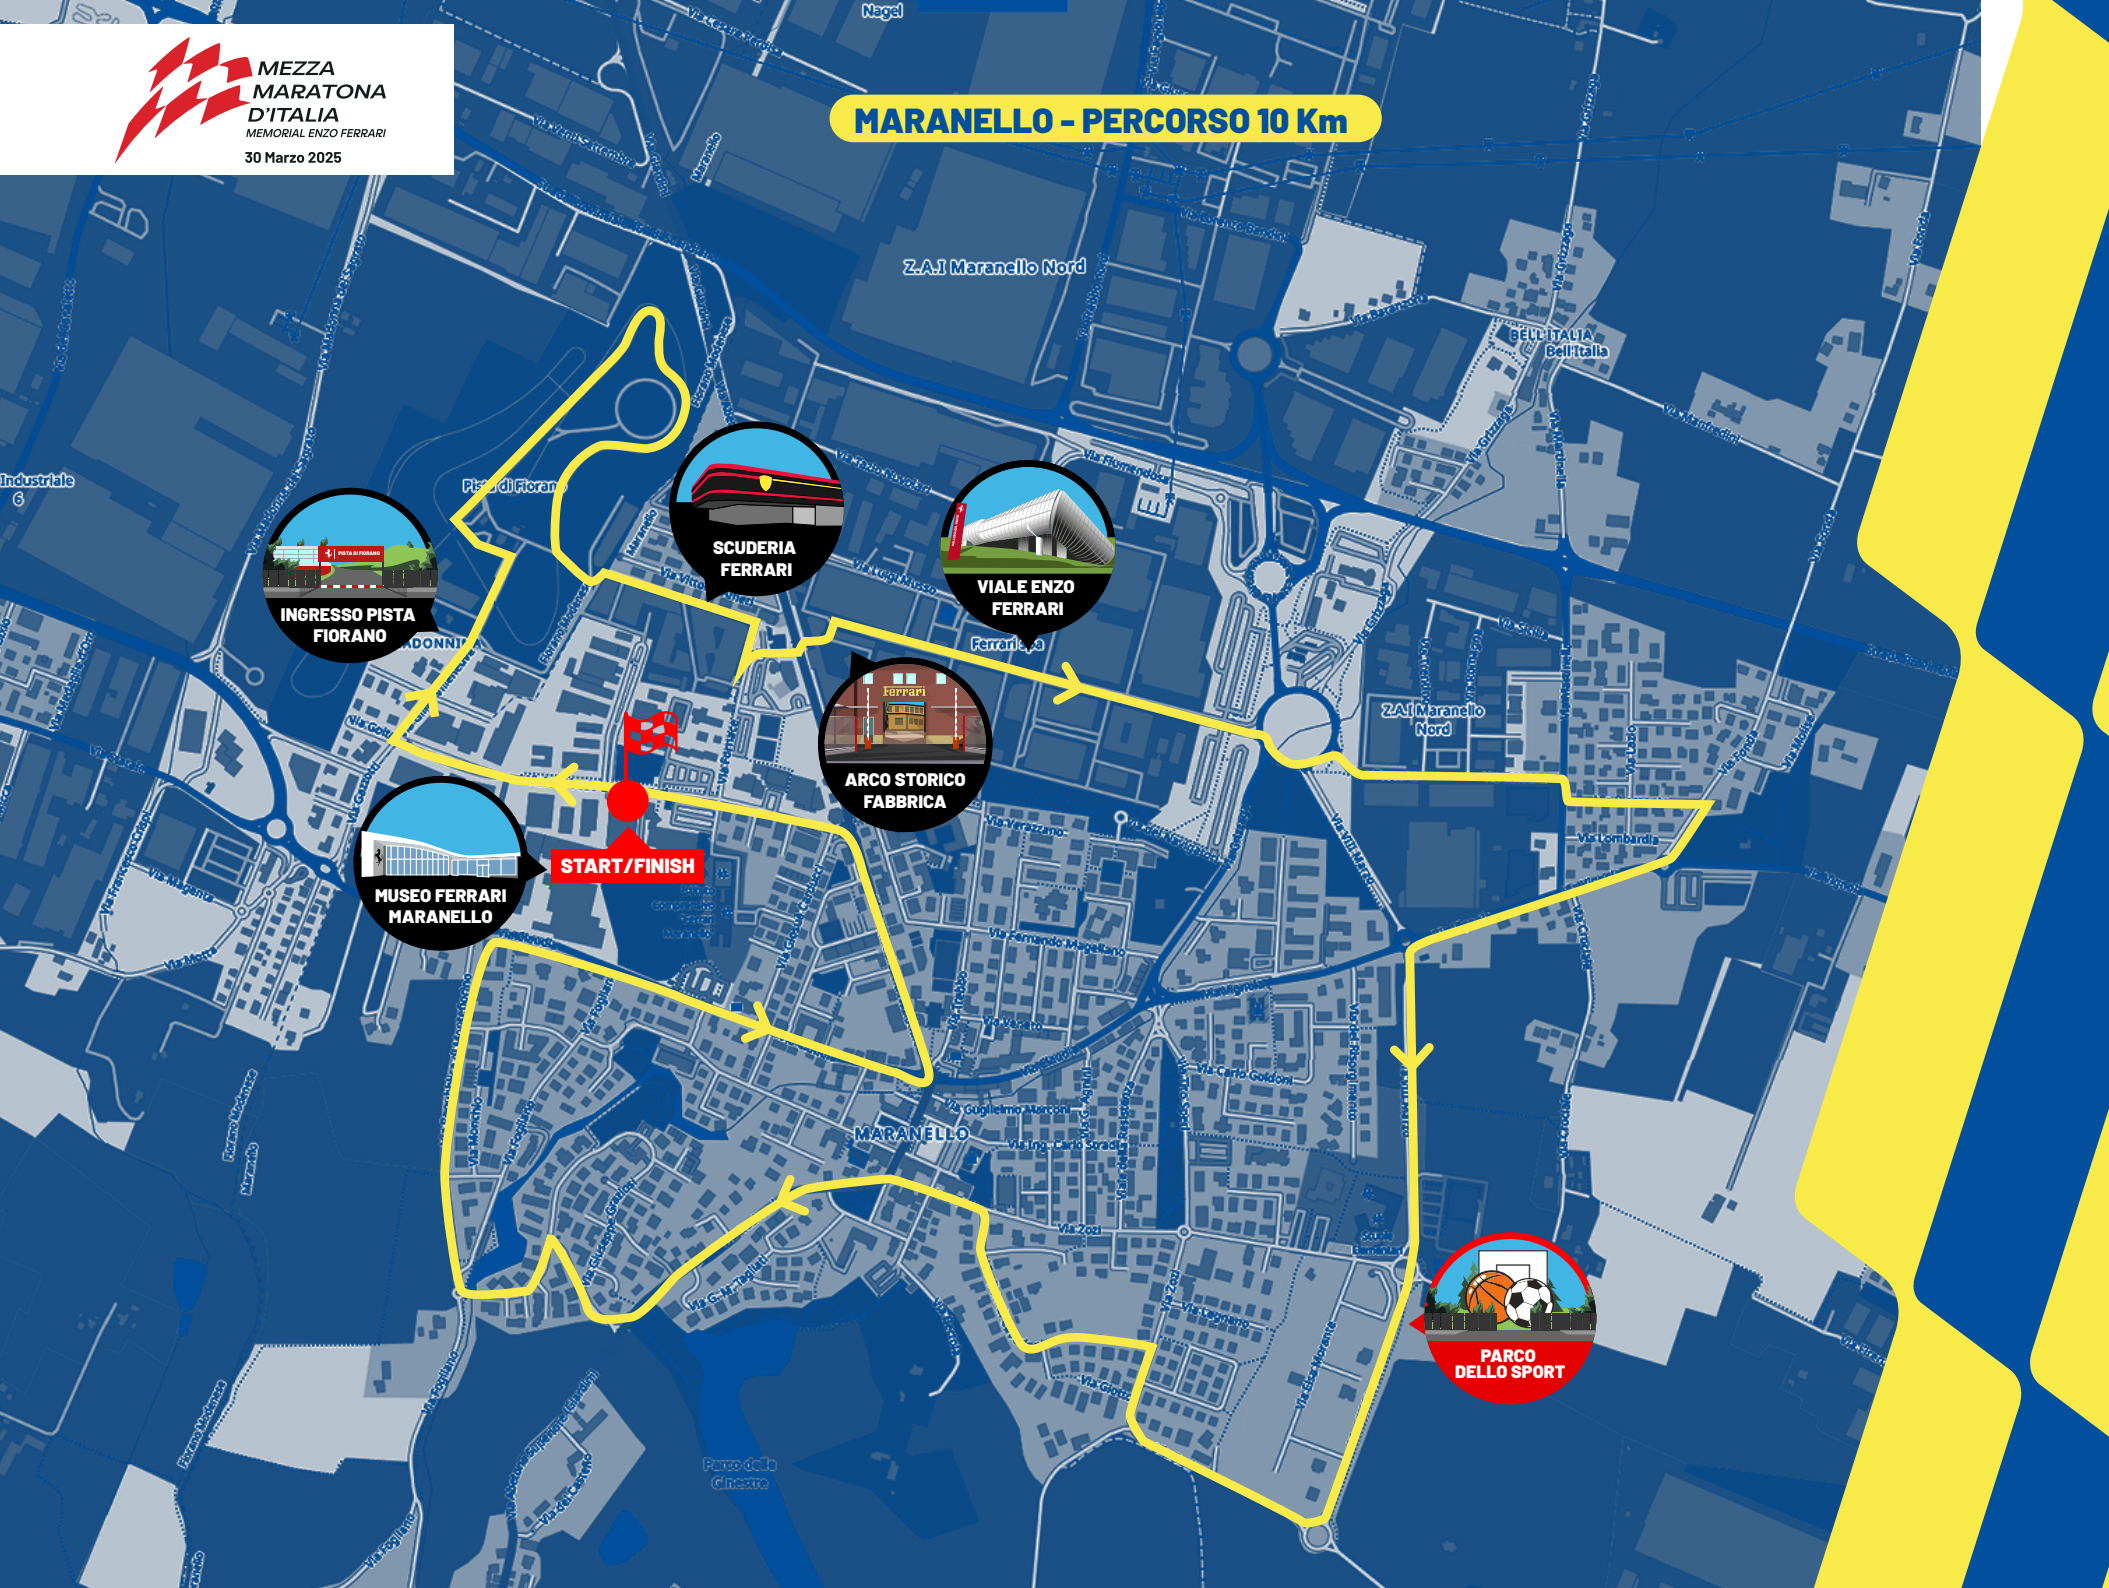

**MARANELLO - PERCORSO 5 Km**

**MARANELLO - PERCORSO 10 Km**

**INGRESSO PISTA  
FIORANO**

**SCUDERIA  
FERRARI**

**VIALE ENZO  
FERRARI**

**ARCO STORICO  
FABBRICA**

**MUSEO FERRARI  
MARANELLO**

**START/FINISH**

**PARCO  
DELLO SPORT**

## MARANELLO / MODENA - PERCORSO 21 Km

### DETTAGLIO MARANELLO