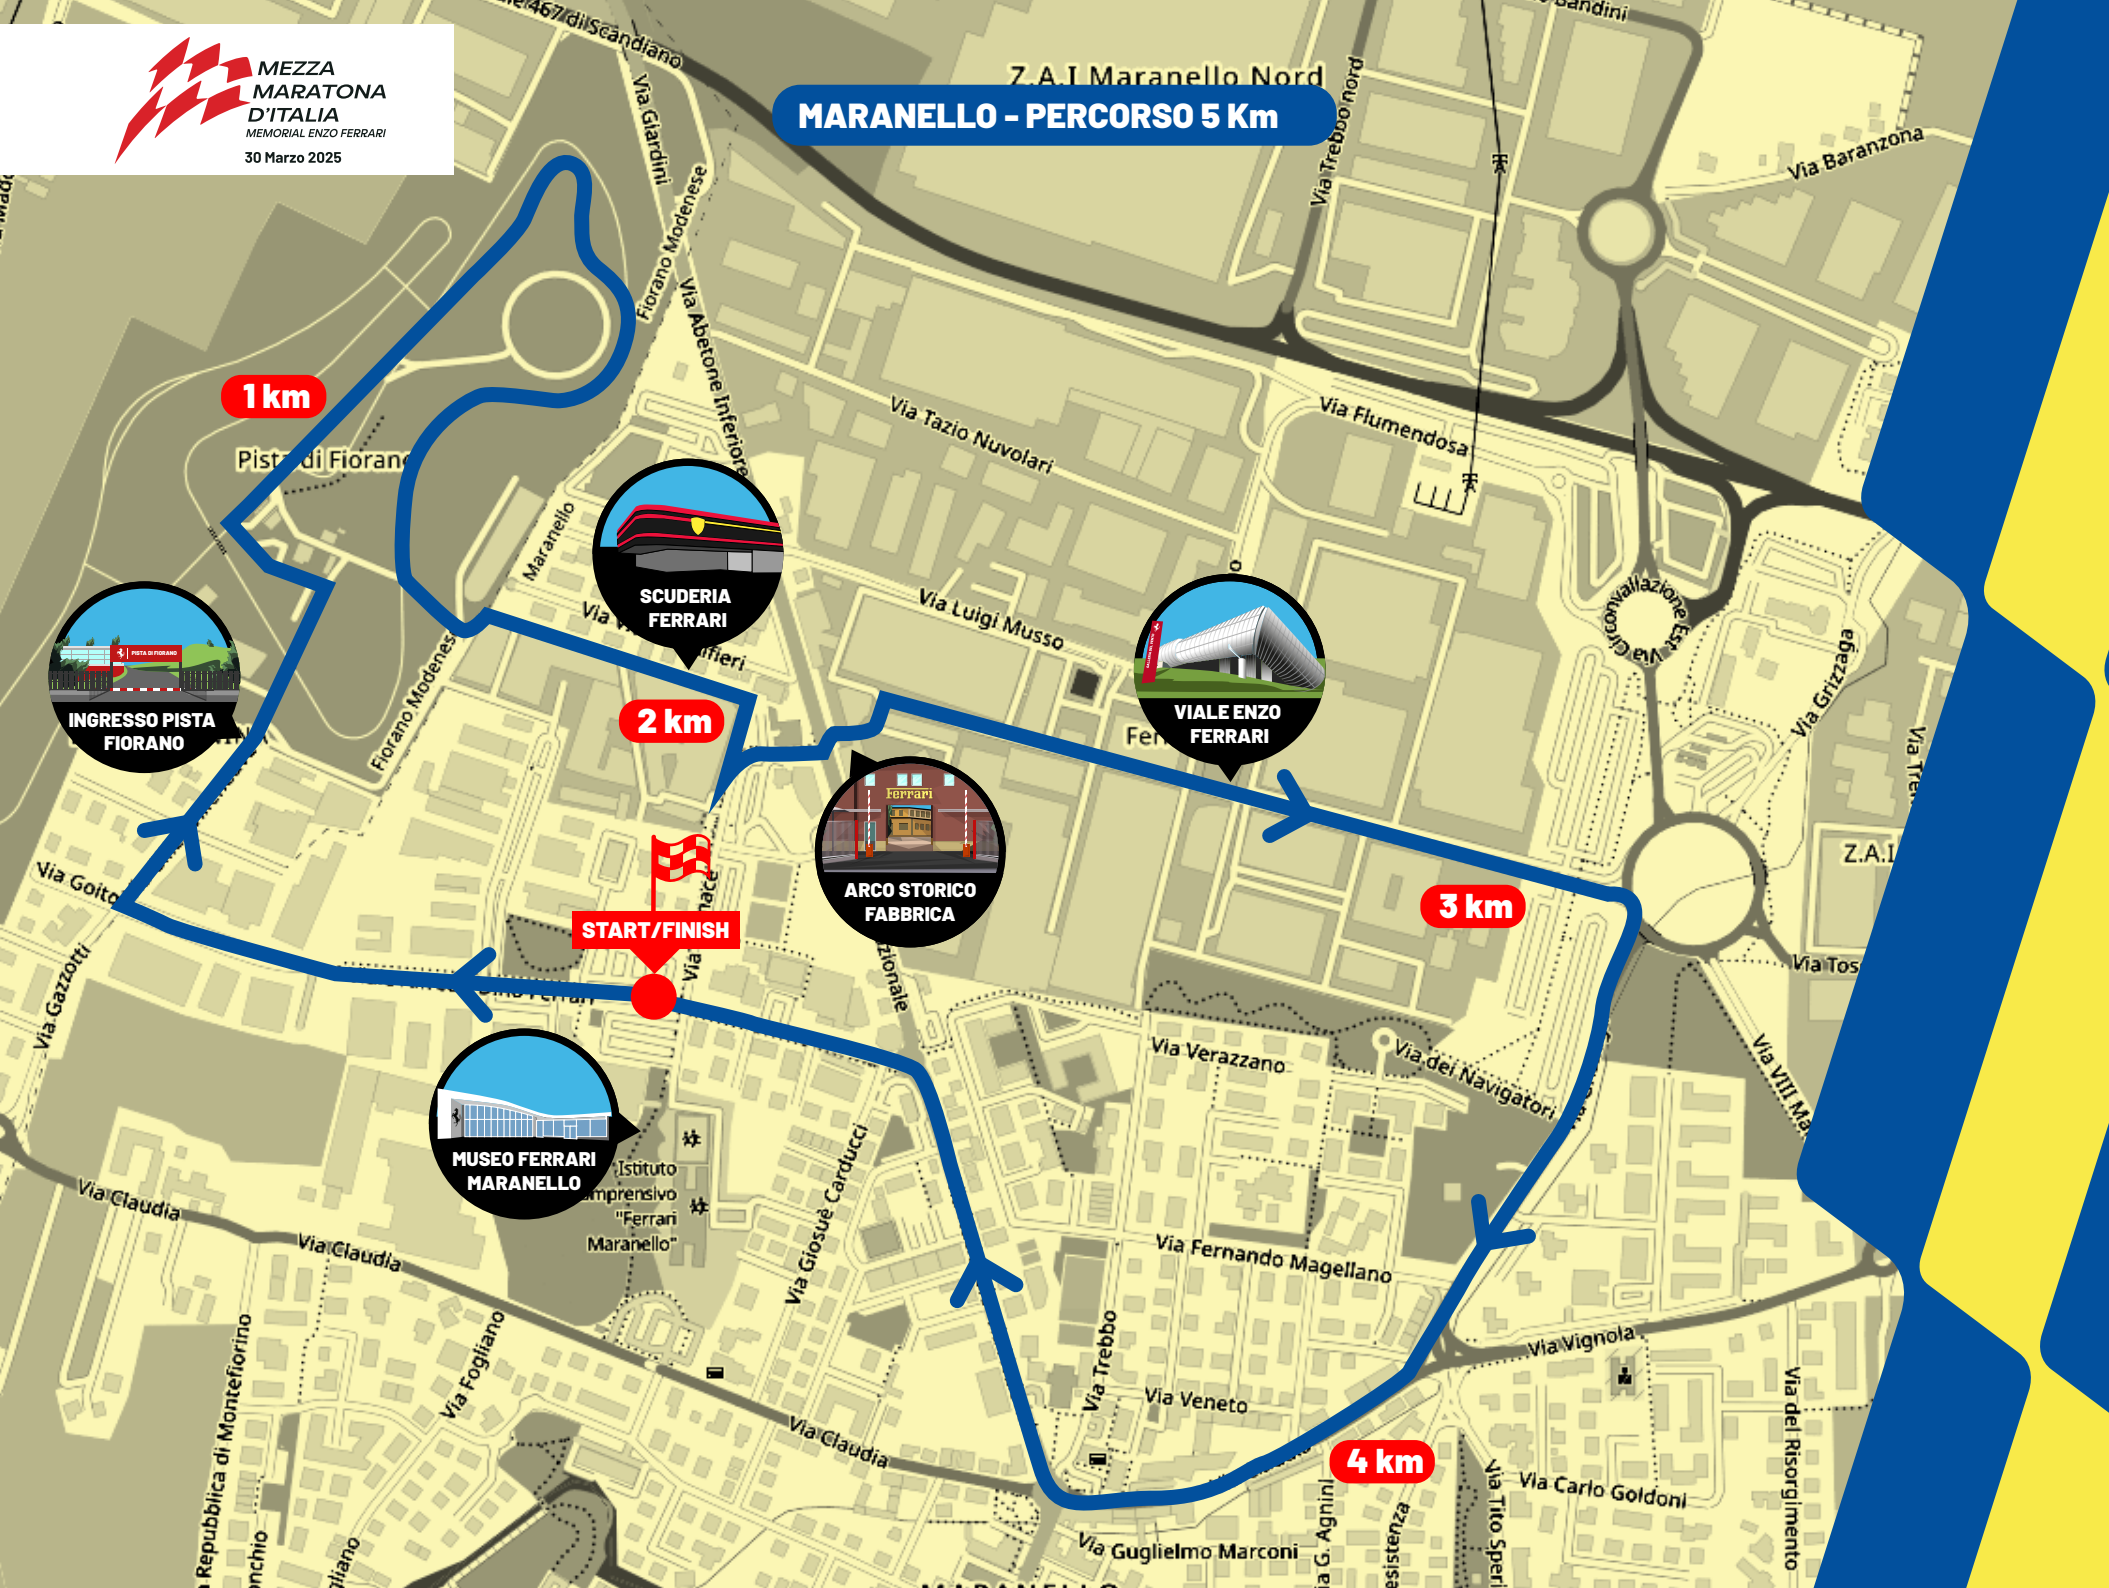

**MARANELLO - PERCORSO 5 Km**

**MARANELLO - PERCORSO 10 Km**

**INGRESSO PISTA  
FIORANO**

**SCUDERIA  
FERRARI**

**VIALE ENZO  
FERRARI**

**ARCO STORICO  
FABBRICA**

**MUSEO FERRARI  
MARANELLO**

**START/FINISH**

**PARCO  
DELLO SPORT**

## MARANELLO / MODENA - PERCORSO 21 Km

### DETTAGLIO MARANELLO