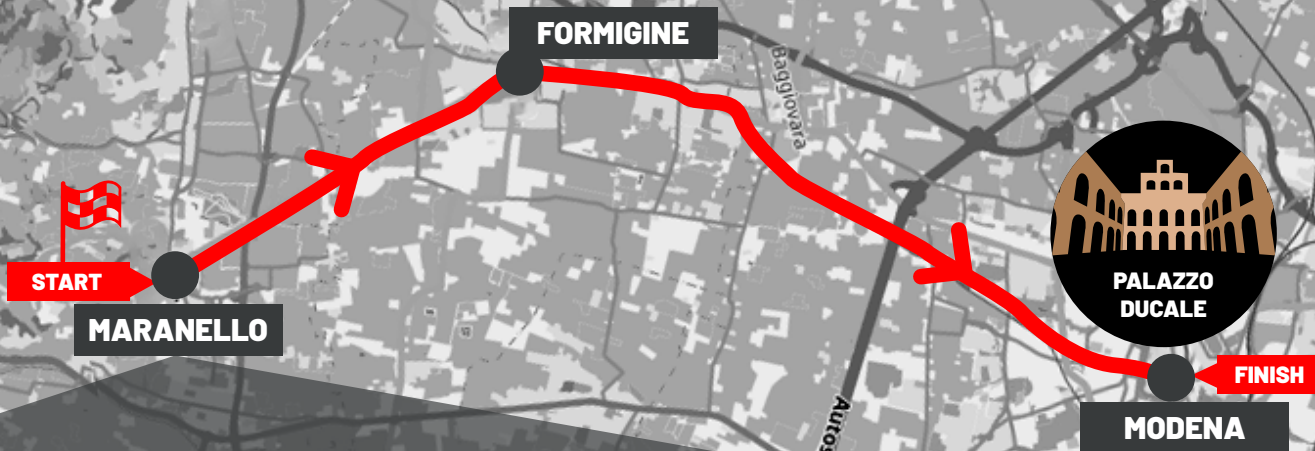

**MARANELLO - PERCORSO 5 Km**

**MARANELLO - PERCORSO 10 Km**

**INGRESSO PISTA  
FIORANO**

**SCUDERIA  
FERRARI**

**VIALE ENZO  
FERRARI**

**ARCO STORICO  
FABBRICA**

**MUSEO FERRARI  
MARANELLO**

**START/FINISH**

**PARCO  
DELLO SPORT**

## MARANELLO / MODENA - PERCORSO 21 Km